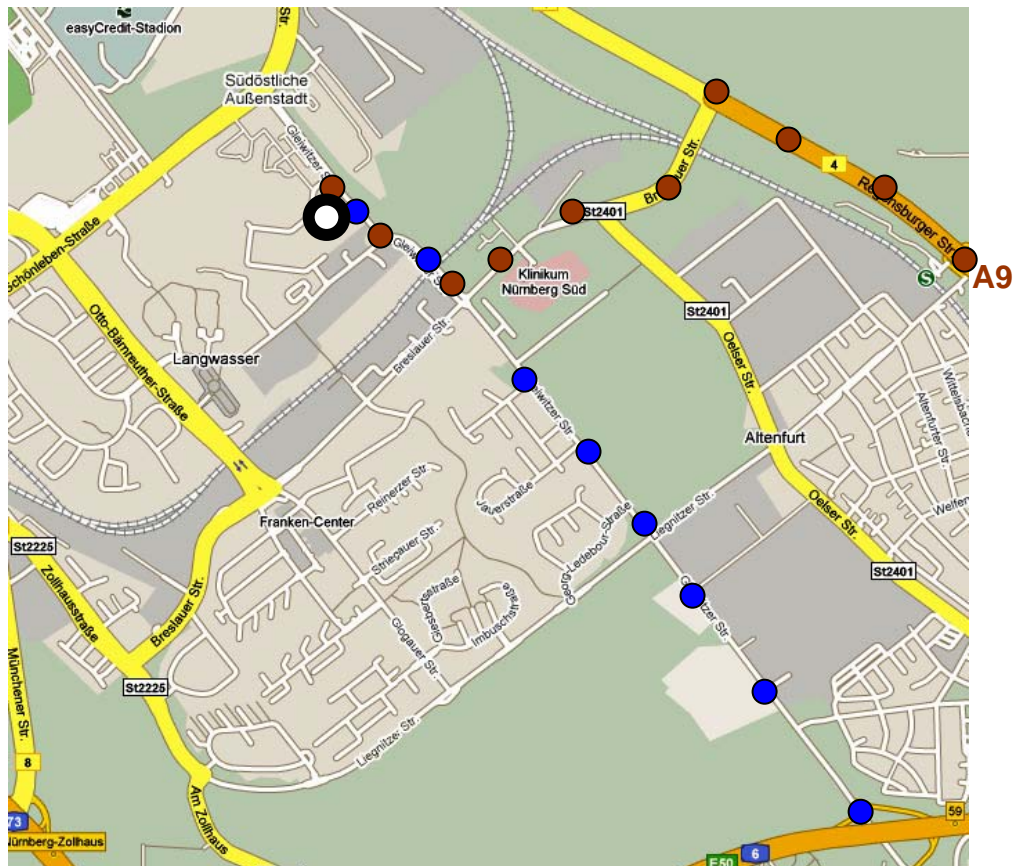

WEGBESCHREIBUNG

Unser Büro liegt im **Südosten** Nürnbergs im Stadtteil Langwasser zwischen Messe, Stadion und Klinikum Süd.

Öffentlicher Nahverkehr
Bus Linie **55** - Meistersingerhalle / U-Bahn Langwasser Mitte Haltestelle **Hans-Fallada-Straße**

Stuttgart / Regensburg A6

- Ausfahrt **59** "Nürnberg - Langwasser"
- Richtung Nürnberg auf der Gleiwitzer Straße ca. 2,5km
- Nach der Esso-Tankstelle auf der linken Seite die nächste Ampel links in die Hans - Fallada-Straße
- erstes Haus links 

München / Berlin (A9)

- Ausfahrt **52** "Nürnberg - Fischbach"
- Richtung Nürnberg auf der Regensburger Straße 2 km
- an der ersten Ampel links - Breslauer Str. / Richtung Klinikum Süd
- an der 3. Ampel rechts - Gleiwitzer-Str. / Richtung Messe / Stadion
- an der 2. Ampel links - Hans-Fallada-Straße
- erstes Haus links 

Wir wünschen **gute** Anreise

A6