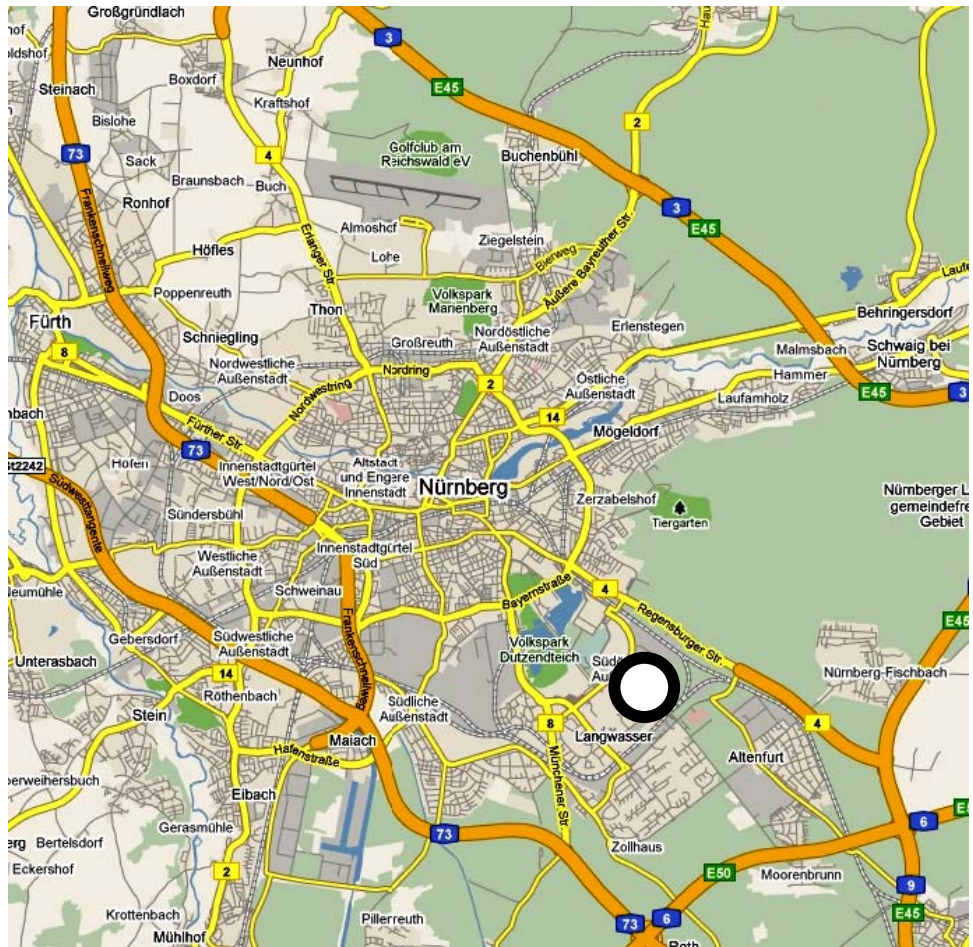

WEGBESCHREIBUNG

Unser Büro liegt im **Südosten** Nürnbergs im Stadtteil Langwasser zwischen Messe, Stadion und Klinikum Süd.

Öffentlicher Nahverkehr
Bus Linie **55** - Meistersingerhalle / U-Bahn Langwasser Mitte Haltestelle **Hans-Fallada-Straße**

Stuttgart / Regensburg A6

- Ausfahrt **59** "Nürnberg - Langwasser"
- Richtung Nürnberg auf der Gleiwitzer Straße ca. 2,5km
- Nach der Esso-Tankstelle auf der linken Seite die nächste Ampel links in die Hans - Fallada-Straße
- erstes Haus links 

München / Berlin (A9)

- Ausfahrt **52** "Nürnberg - Fischbach"
- Richtung Nürnberg auf der Regensburger Straße 2 km
- an der ersten Ampel links - Breslauer Str. / Richtung Klinikum Süd
- an der 3. Ampel rechts - Gleiwitzer-Str. / Richtung Messe / Stadion
- an der 2. Ampel links - Hans-Fallada-Straße
- erstes Haus links 

Wir wünschen **gute** Anreise

A6